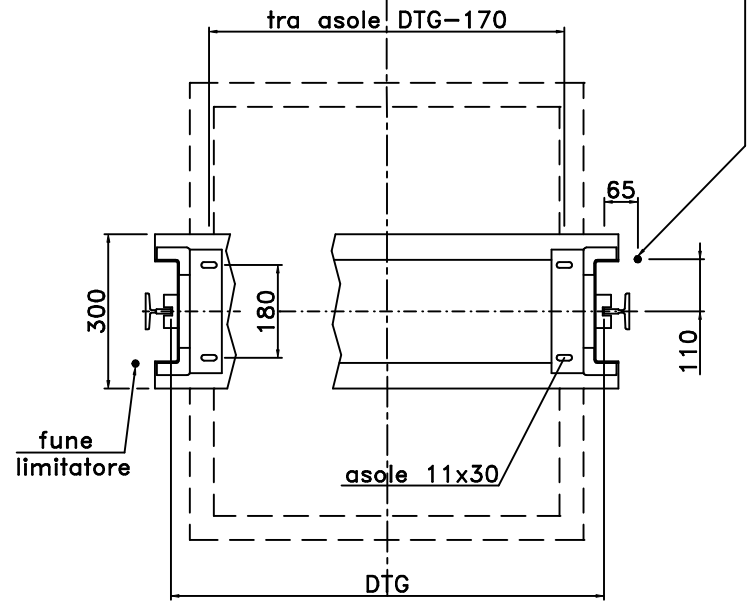

Est. cabina DTG-70

fune limitatore

fissaggio inferiore cabina

fissaggio superiore cabina

D.T.G.	Q max	PESO ARCATA	n° FUNI	SPESSORE GUIDE
850	1600	180	3 / 4	8 mm 9 mm 16 mm
900				
950				
1000	1500	200		
1050				
1100				
1150	1400	250		
1200				
1250	1300	250		
1300				

Q = PESO ARCATA + PESO CABINA + PORTATA

PEZZO	Q.TA'	SEZ. PROFILI
1	05	18x50x140x50x18 sp. 3mm
2	02	47x200x47 sp. 3mm
3	02	70x70x50 sp. 5mm
4	02	60x60 sp. 5mm

ARCATE A TAGLIA INFERIORE
MODELLO 8000

Paracadute bidirezionale
progressivo