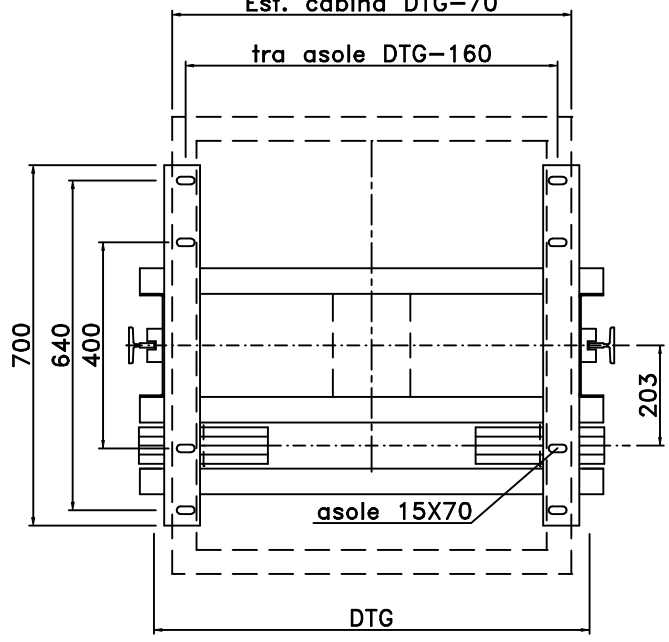

Est. cabina DTG-70

fune limitatore

fissaggio inferiore cabina

fissaggio superiore cabina

D.T.G.	Q max	PESO ARCATA	n° FUNI	SPESSORE GUIDE
850	1600	180	3 / 4	8 mm 9 mm 16 mm
900				
950				
1000	1500	200		
1050				
1100				
1150	1400	250		
1200				
1250	1300	250		
1300				

Q = PESO ARCATA + PESO CABINA + PORTATA

PEZZO	Q.TA'	SEZ. PROFILI
1	05	18x50x140x50x18 sp. 3mm
2	02	47x200x47 sp. 3mm
3	02	70x70x50 sp. 5mm
4	02	60x60 sp. 5mm

ARCATE A TAGLIA INFERIORE
MODELLO 8000

Paracadute bidirezionale
progressivo