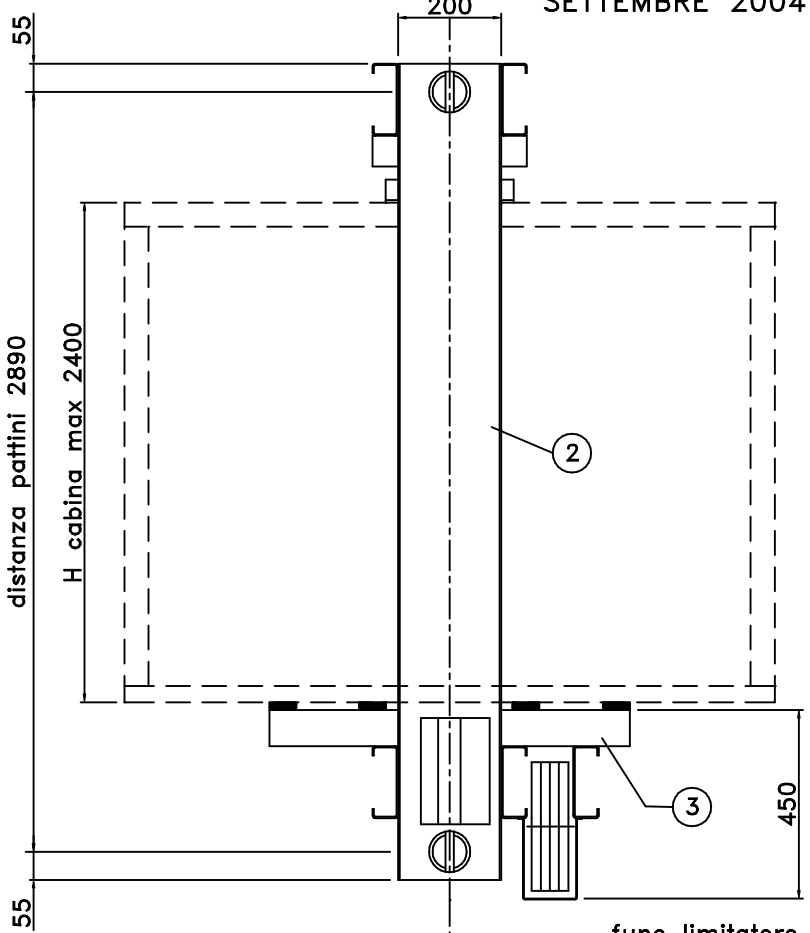

Est. cabina DTG-70

fune limitatore

fissaggio inferiore cabina

fissaggio superiore cabina

D.T.G.	Q max	PESO ARCATA	n° FUNI	SPESSORE GUIDE
850	1600	180	3 / 4	8 mm 9 mm 16 mm
900				
950				
1000	1500	200		
1050				
1100				
1150	1400	250		
1200				
1250	1300	250		
1300				

Q = PESO ARCATA + PESO CABINA + PORTATA

PEZZO	Q.TA'	SEZ. PROFILI
1	05	18x50x140x50x18 sp. 3mm
2	02	47x200x47 sp. 3mm
3	02	70x70x50 sp. 5mm
4	02	60x60 sp. 5mm

ARCATE A TAGLIA INFERIORE
MODELLO 8000

Paracadute bidirezionale
progressivo