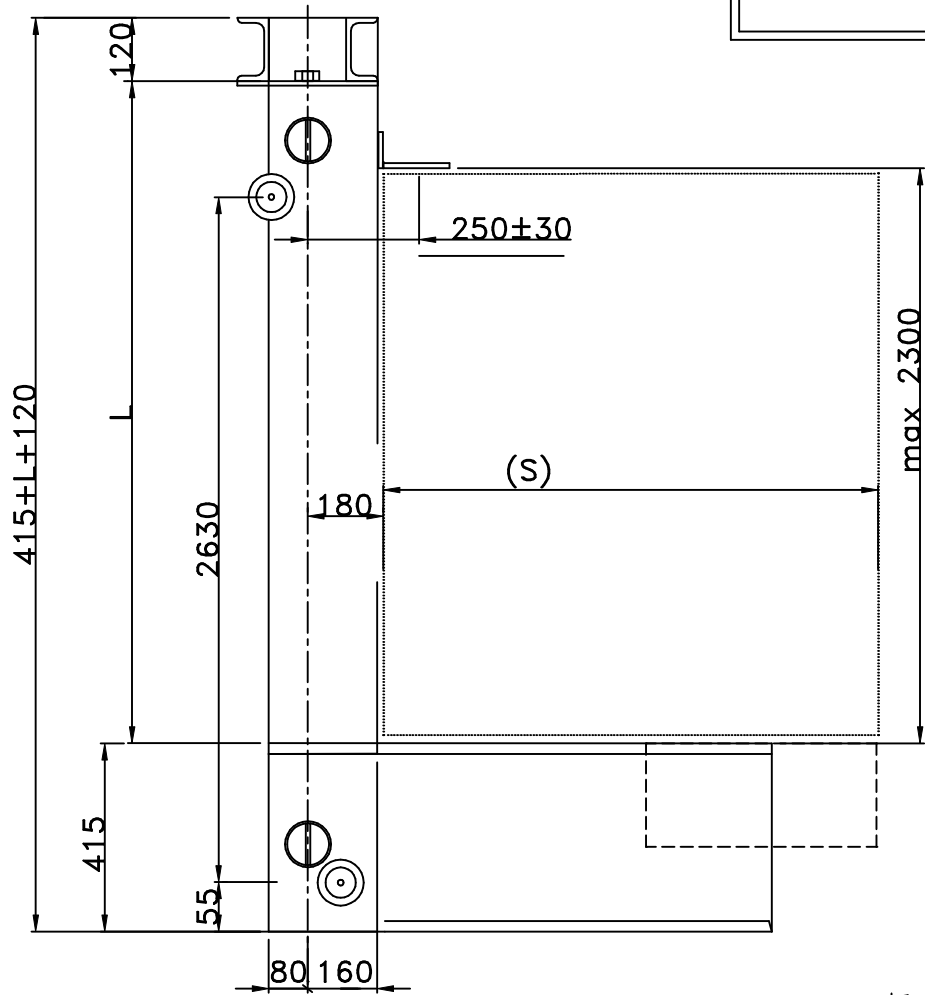

ARCATE IDRAULICHE DIRETTE LATERALI
TIPO DL4

con passo 40mm

DATI TECNICI		ARCATA TIPO "DL4"
PORTATA	kg	1000
PESO ARCATA	Kg	200
TIPO GUIDE		T80 T90 T125
PISTONE	∅	130 MAX
SBALZO MAX CABINA (S)		1850
DTG		1100-1250

ammortizzatori fondo fossa		
N°	∅ filo	H
4	15	225
2	18	250