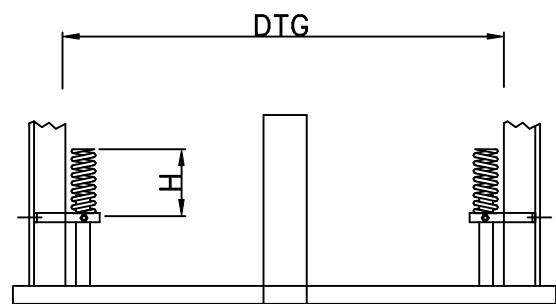

ARCATE IDRAULICHE DIRETTE LATERALI
TIPO DL4

con passo 40mm

DATI TECNICI		ARCATA TIPO "DL4"
PORTATA	kg	1000
PESO ARCATA	Kg	200
TIPO GUIDE		T80 T90 T125
PISTONE	∅	130 MAX
SBALZO MAX CABINA (S)		1850
DTG		1100-1250

ammortizzatori fondo fossa		
N°	∅ filo	H
4	15	225
2	18	250