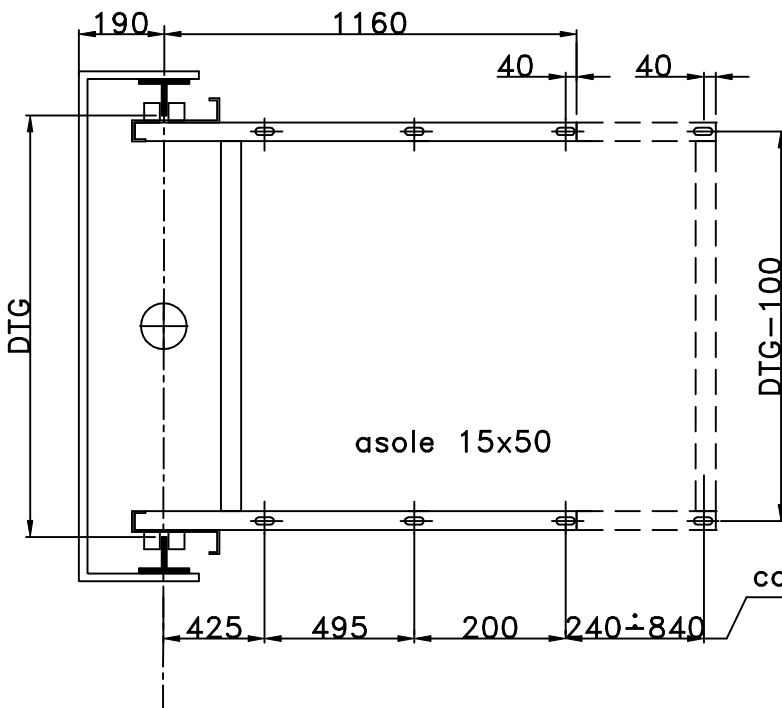

ARCATE IDRAULICHE DIRETTE LATERALI
TIPO DL4

con passo 40mm

DATI TECNICI		ARCATA TIPO "DL4"
PORTATA	kg	1000
PESO ARCATA	Kg	200
TIPO GUIDE		T80 T90 T125
PISTONE	∅	130 MAX
SBALZO MAX CABINA (S)		1850
DTG		1100-1250

ammortizzatori fondo fossa		
N°	∅ filo	H
4	15	225
2	18	250