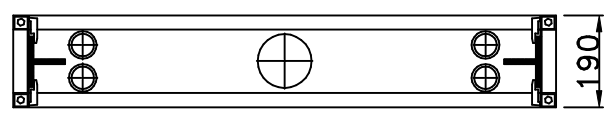

ARCATE IDRAULICHE DIRETTE LATERALI
TIPO DL4

con passo 40mm

DATI TECNICI		ARCATA TIPO "DL4"
PORTATA	kg	1000
PESO ARCATA	Kg	200
TIPO GUIDE		T80 T90 T125
PISTONE	∅	130 MAX
SBALZO MAX CABINA (S)		1850
DTG		1100-1250

ammortizzatori fondo fossa		
N°	∅ filo	H
4	15	225
2	18	250